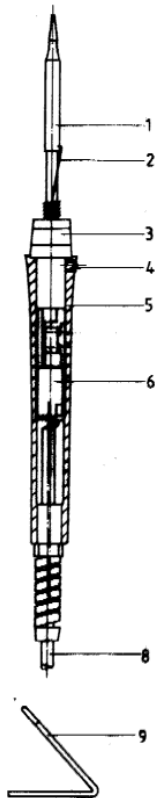

# Ersatzteilliste ERSA TIP 260

<b>Art.Nr. 0260BD</b>				
<b>Pos.</b>	<b>Bezeichnung</b>	<b>Teilenummer</b>	<b>Menge</b>	<b>Preis</b>
1	Lötspitze	0162BD	1,00	Im Shop
2	Spitzenbefestigung	3N179	1,00	Auf Anfrage
3	Heizkörper	E026100	1,00	Im Shop
4	Sonderschraube 3x7	30260-02	1,00	Auf Anfrage
5	Griff	3YE1050-00	1,00	Auf Anfrage
6	Klemmleiste komplett	3YE1008-00	1,00	Auf Anfrage
8	Ersatzkabel 230V mit EURO-Stecker	3K129KR033075	1,00	Auf Anfrage
9	Ablageständer	0A18	1,00	Im Shop